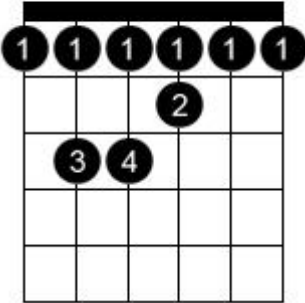

Chord diagram for Love Generation

C

Em

G7sus2

Em

F

Fmaj7