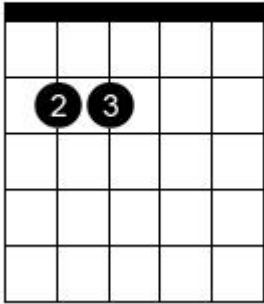

Chord diagram for Love Generation

C

Em

G7sus2

Em

F

Fmaj7