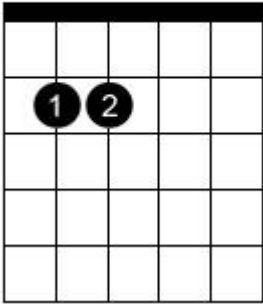

Chord diagram for Love Generation

C

Em

G7sus2

Em

F

Fmaj7