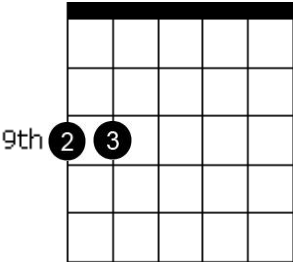

Chord diagram for Rain

D5

Bm7

Asus4

Gsus2