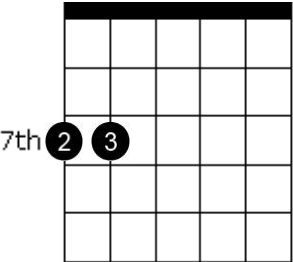

Chord diagram for Rain

D5

Bm7

Asus4

Gsus2