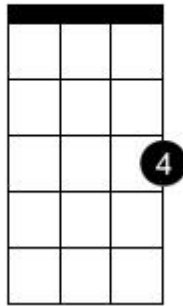

Chord diagram for Riptide

Dm**C****F****F****Csus4****Bbmaj7****Dm7****Bbadd2**